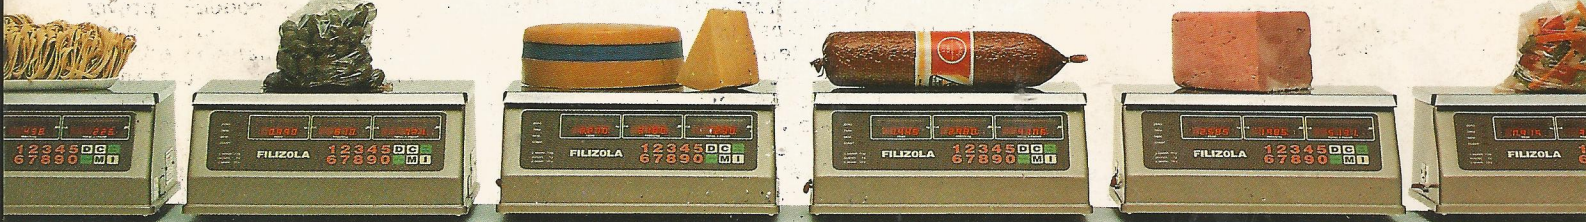

O QUE VOCÊ PESA AQUI

AQUI

E AQUI

VOCÊ CONTROLA E COMANDA DAQUI

CONCENTRADOR DE DADOS CD-32

Mais uma vez, a Filizola sai na frente e lança o Concentrador de Dados CD-32, uma verdadeira central de informações para comando e controle à distância, de todas as balanças da loja. Com o CD-32, suas operações ganham agilidade e segurança, eliminando possibilidades de erro ou fraude na digitação, pois o operador passa a teclar somente o código da mercadoria. Através do sistema de busca automática do CD-32, o visor da balança mostra imediatamente as informações, enquanto o etiquetador emite etiquetas auto-adesivas com a identificação, código, peso e preço da mercadoria. Além disso, o CD-32 armazena todas as informações de estoque, movimento de entrada e saída de mercadorias permitindo, quando desejado, emitir relatórios e detectar possíveis anormalidades.

 **FILIZOLA**

CONCENTRADOR DE DADOS CD-32

SISTEMA FILIZOLA DE CONTROLE POR PESO

Mais do que um produto, o CD-32 é um verdadeiro sistema que vem implantar na sua loja, uma nova era. Medindo 130,5 mm (h) x 332 mm (l) x 253 mm (c), pesando 5 kg, o CD-32 pode ser interligado simultaneamente a até 32 centros de pesagem (balança + etiquetadora), passando a "conversar", a distâncias de até 1.000 metros, trocando e armazenando todos os dados

sobre movimento e respondendo com as informações sobre cada mercadoria a ser pesada.

Ligado a um micro, o CD-32 pode ser programado e reprogramado, alterando ou acrescentando dados.

Ligado ao micro mais impressora, permite a emissão de relatórios de vendas, estoque, compras, etc., combinados ou não, por período, de acordo com sua necessidade. Assim, o controle é total, em cada setor, nos pontos críticos, garantindo segurança e adequando a política de compras.

Para o operador, basta colocar a mercadoria sobre a balança e digitar o código correspondente no teclado. Imediatamente, o visor mostra o peso e o preço, enquanto o etiquetador emite a etiqueta auto-adesiva com os seguintes itens: