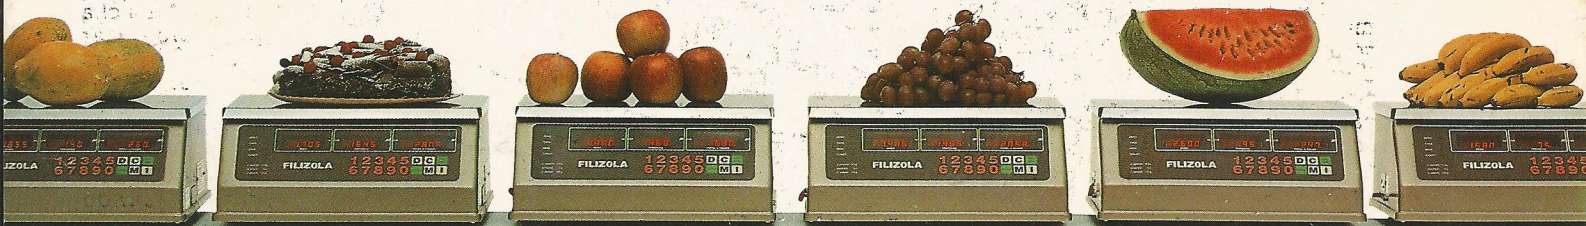

O QUE VOCÊ PESA AQUI

AQUI

E AQUI

VOCÊ CONTROLA E COMANDA DAQUI

CONCENTRADOR DE DADOS CD-32

Mais uma vez, a Filizola sai na frente e lança o Concentrador de Dados CD-32, uma verdadeira central de informações para comando e controle à distância, de todas as balanças da loja. Com o CD-32, suas operações ganham agilidade e segurança, eliminando possibilidades de erro ou fraude na digitação, pois o operador passa a teclar somente o código da mercadoria. Através do sistema de busca automática do CD-32, o visor da balança mostra imediatamente as informações, enquanto o etiquetador emite etiquetas auto-adesivas com a identificação, código, peso e preço da mercadoria. Além disso, o CD-32 armazena todas as informações de estoque, movimento de entrada e saída de mercadorias permitindo, quando desejado, emitir relatórios e detectar possíveis anormalidades.

 **FILIZOLA**

CONCENTRADOR DE DADOS CD-32

SISTEMA FILIZOLA DE CONTROLE POR PESO

Mais do que um produto, o CD-32 é um verdadeiro sistema que vem implantar na sua loja, uma nova era. Medindo 130,5 mm (h) x 332 mm (l) x 253 mm (c), pesando 5 kg, o CD-32 pode ser interligado simultaneamente a até 32 centros de pesagem (balança + etiquetadora), passando a "conversar", a distâncias de até 1.000 metros, trocando e armazenando todos os dados

sobre movimento e respondendo com as informações sobre cada mercadoria a ser pesada.

Ligado a um micro, o CD-32 pode ser programado e reprogramado, alterando ou acrescentando dados.

Ligado ao micro mais impressora, permite a emissão de relatórios de vendas, estoque, compras, etc., combinados ou não, por período, de acordo com sua necessidade. Assim, o controle é total, em cada setor, nos pontos críticos, garantindo segurança e adequando a política de compras.

Para o operador, basta colocar a mercadoria sobre a balança e digitar o código correspondente no teclado. Imediatamente, o visor mostra o peso e o preço, enquanto o etiquetador emite a etiqueta auto-adesiva com os seguintes itens: